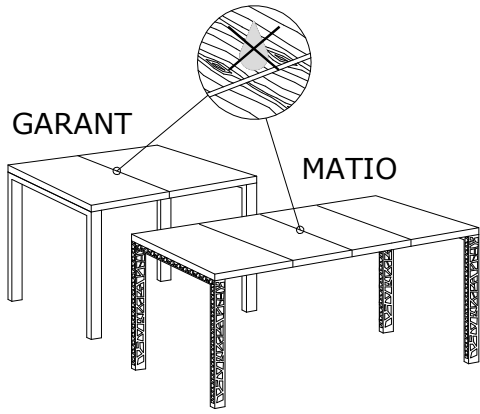

## MONTÁŽ/ INSTALLATION

QR VIDEO INSTALLATION

GARANT

MATIO

1 1-BL x2

3 3-N x2

2 2-WK x2

4 x2

5 x16 l=35

6 x20 l=16

7 x4

8 x24

9 x12

10 x12

11 x6

12 x6

9 x4

12 x2

IX ROZKŁADANIE/ UNFOLDING/ ENTFALTEN